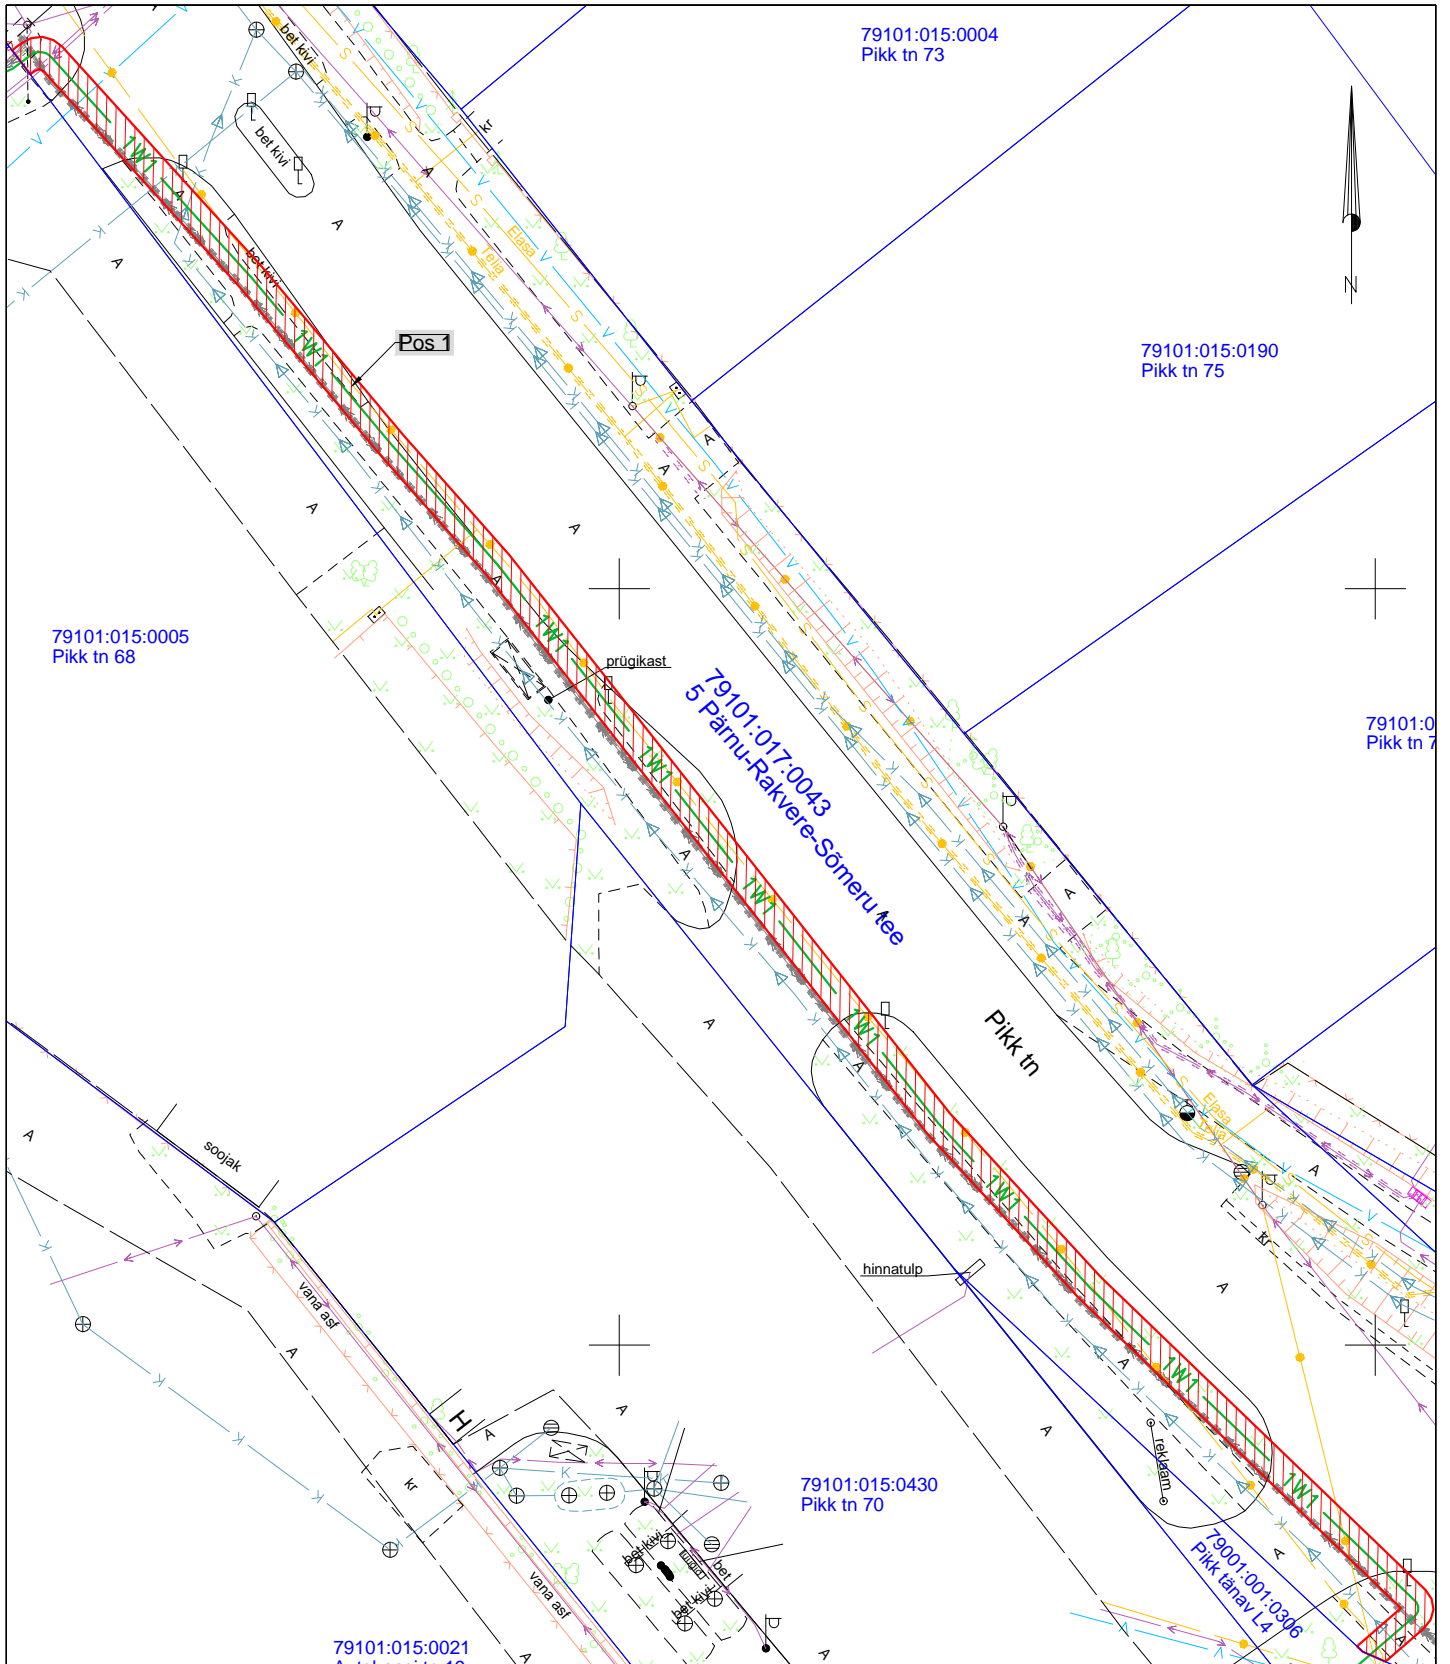

ISIKLIKU KASUTUSÕIGUSEGA KOORMATAVA ALA PLAAN

Lääne-Viru maakond, Tapa vald, Tapa linn,
5 Pärnu-Rakvere-Sõmeru tee (79101:017:0043)

M 1:500

Irk nr.	KÕ ala Pos nr. (plaanil)	Kinnistu registriosa number	Katastriüksuse tunnus, nimi ja sihtotstarve	Asukoht riigitee (nr ja nimi) suhtes (lõigu algus ja lõpp km.)	Ala pindala ruutmeetrites m ²
1.	Pos 1	7442850	79101:017:0043; 5 Pärnu-Rakvere-Sõmeru tee; transpordimaa	5 Pärnu-Rakvere-Sõmeru tee; km 144.80 - 144.94	287

Tingmärgid:
— 1W1 — Projekteeritud 0,4 kV maakaabel
 Katastriüksuse piir
 Isikliku kasutusõiguse ala